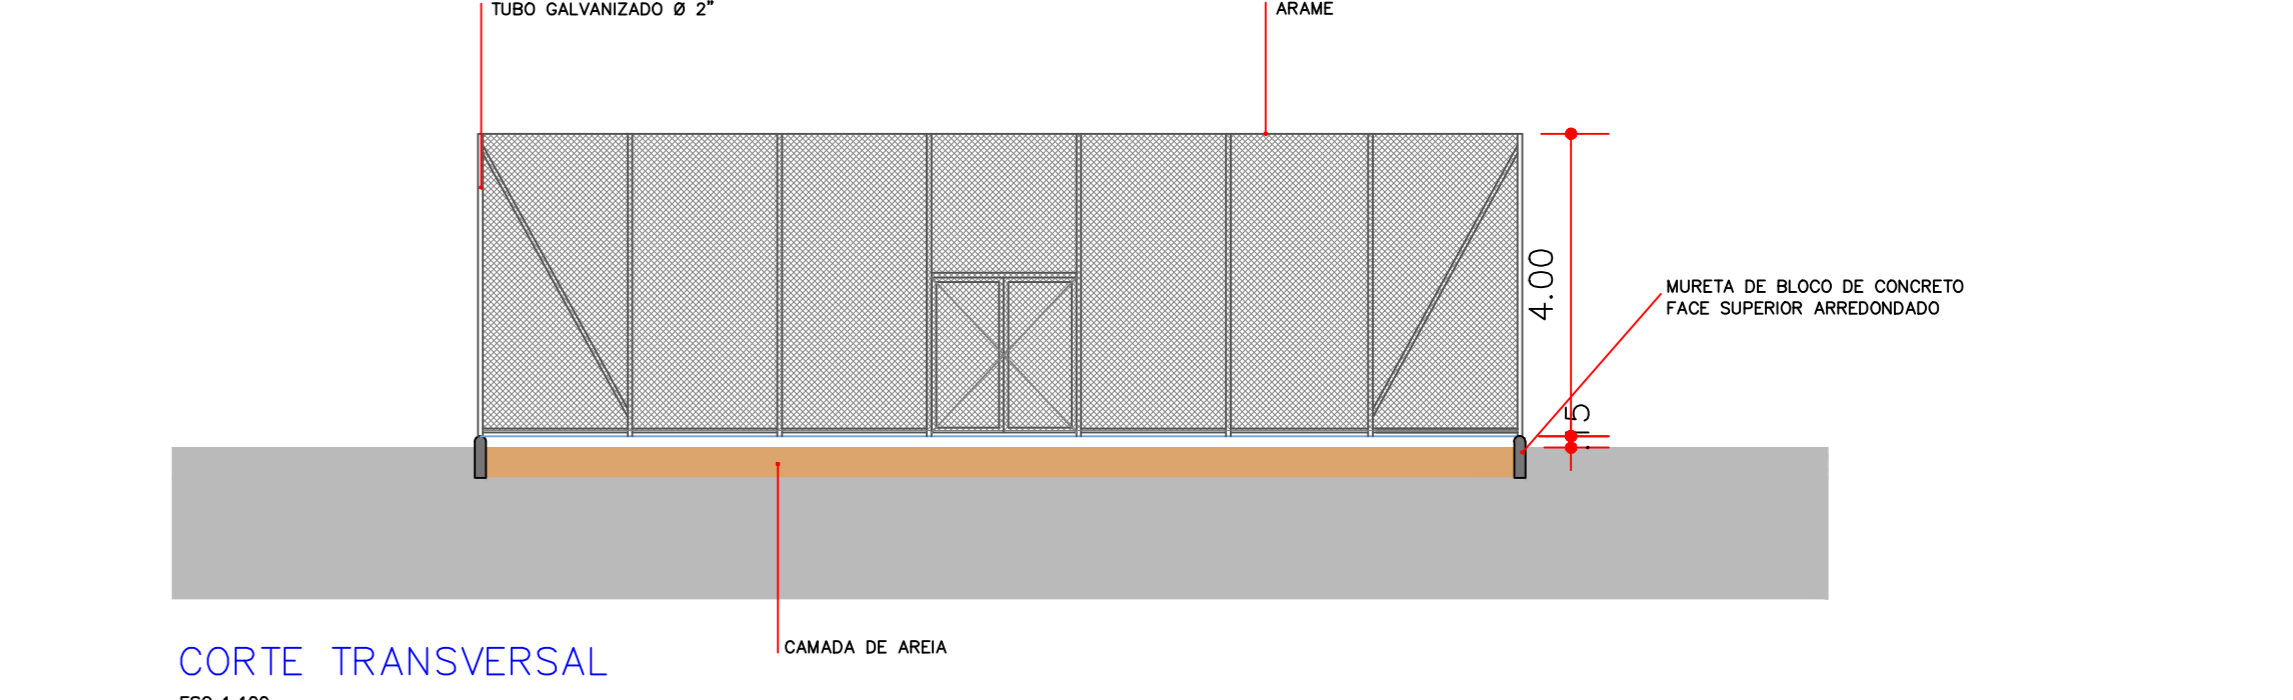

PLANTA BAIXA- CANCHA DE AREIA