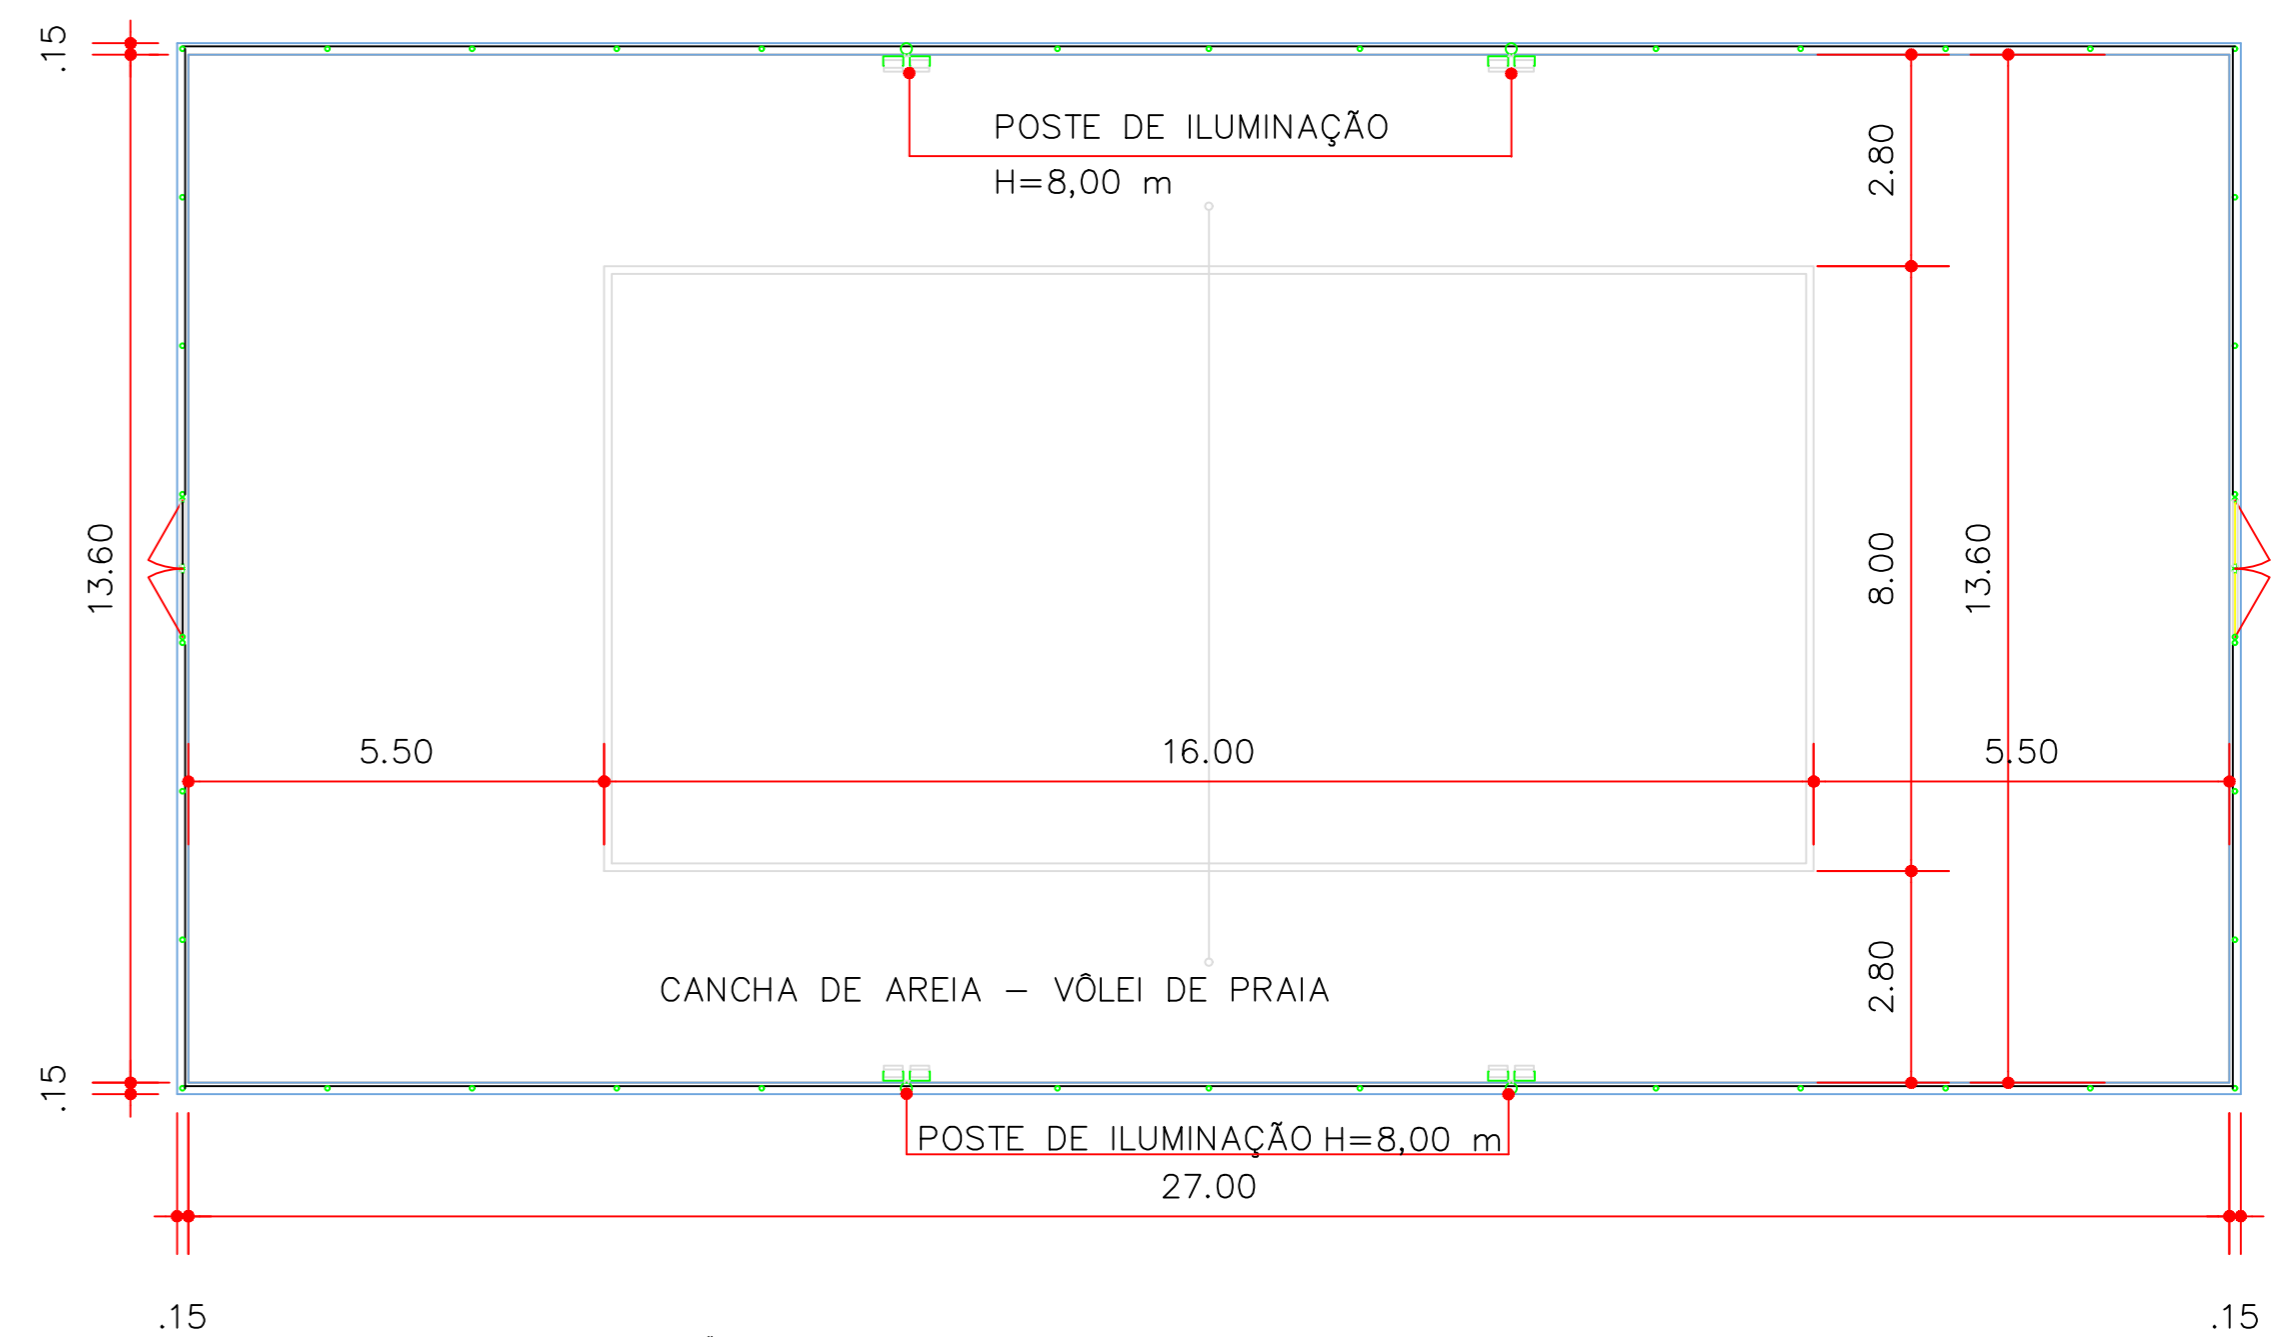

PLANTA BAIXA- CANCHA DE AREIA