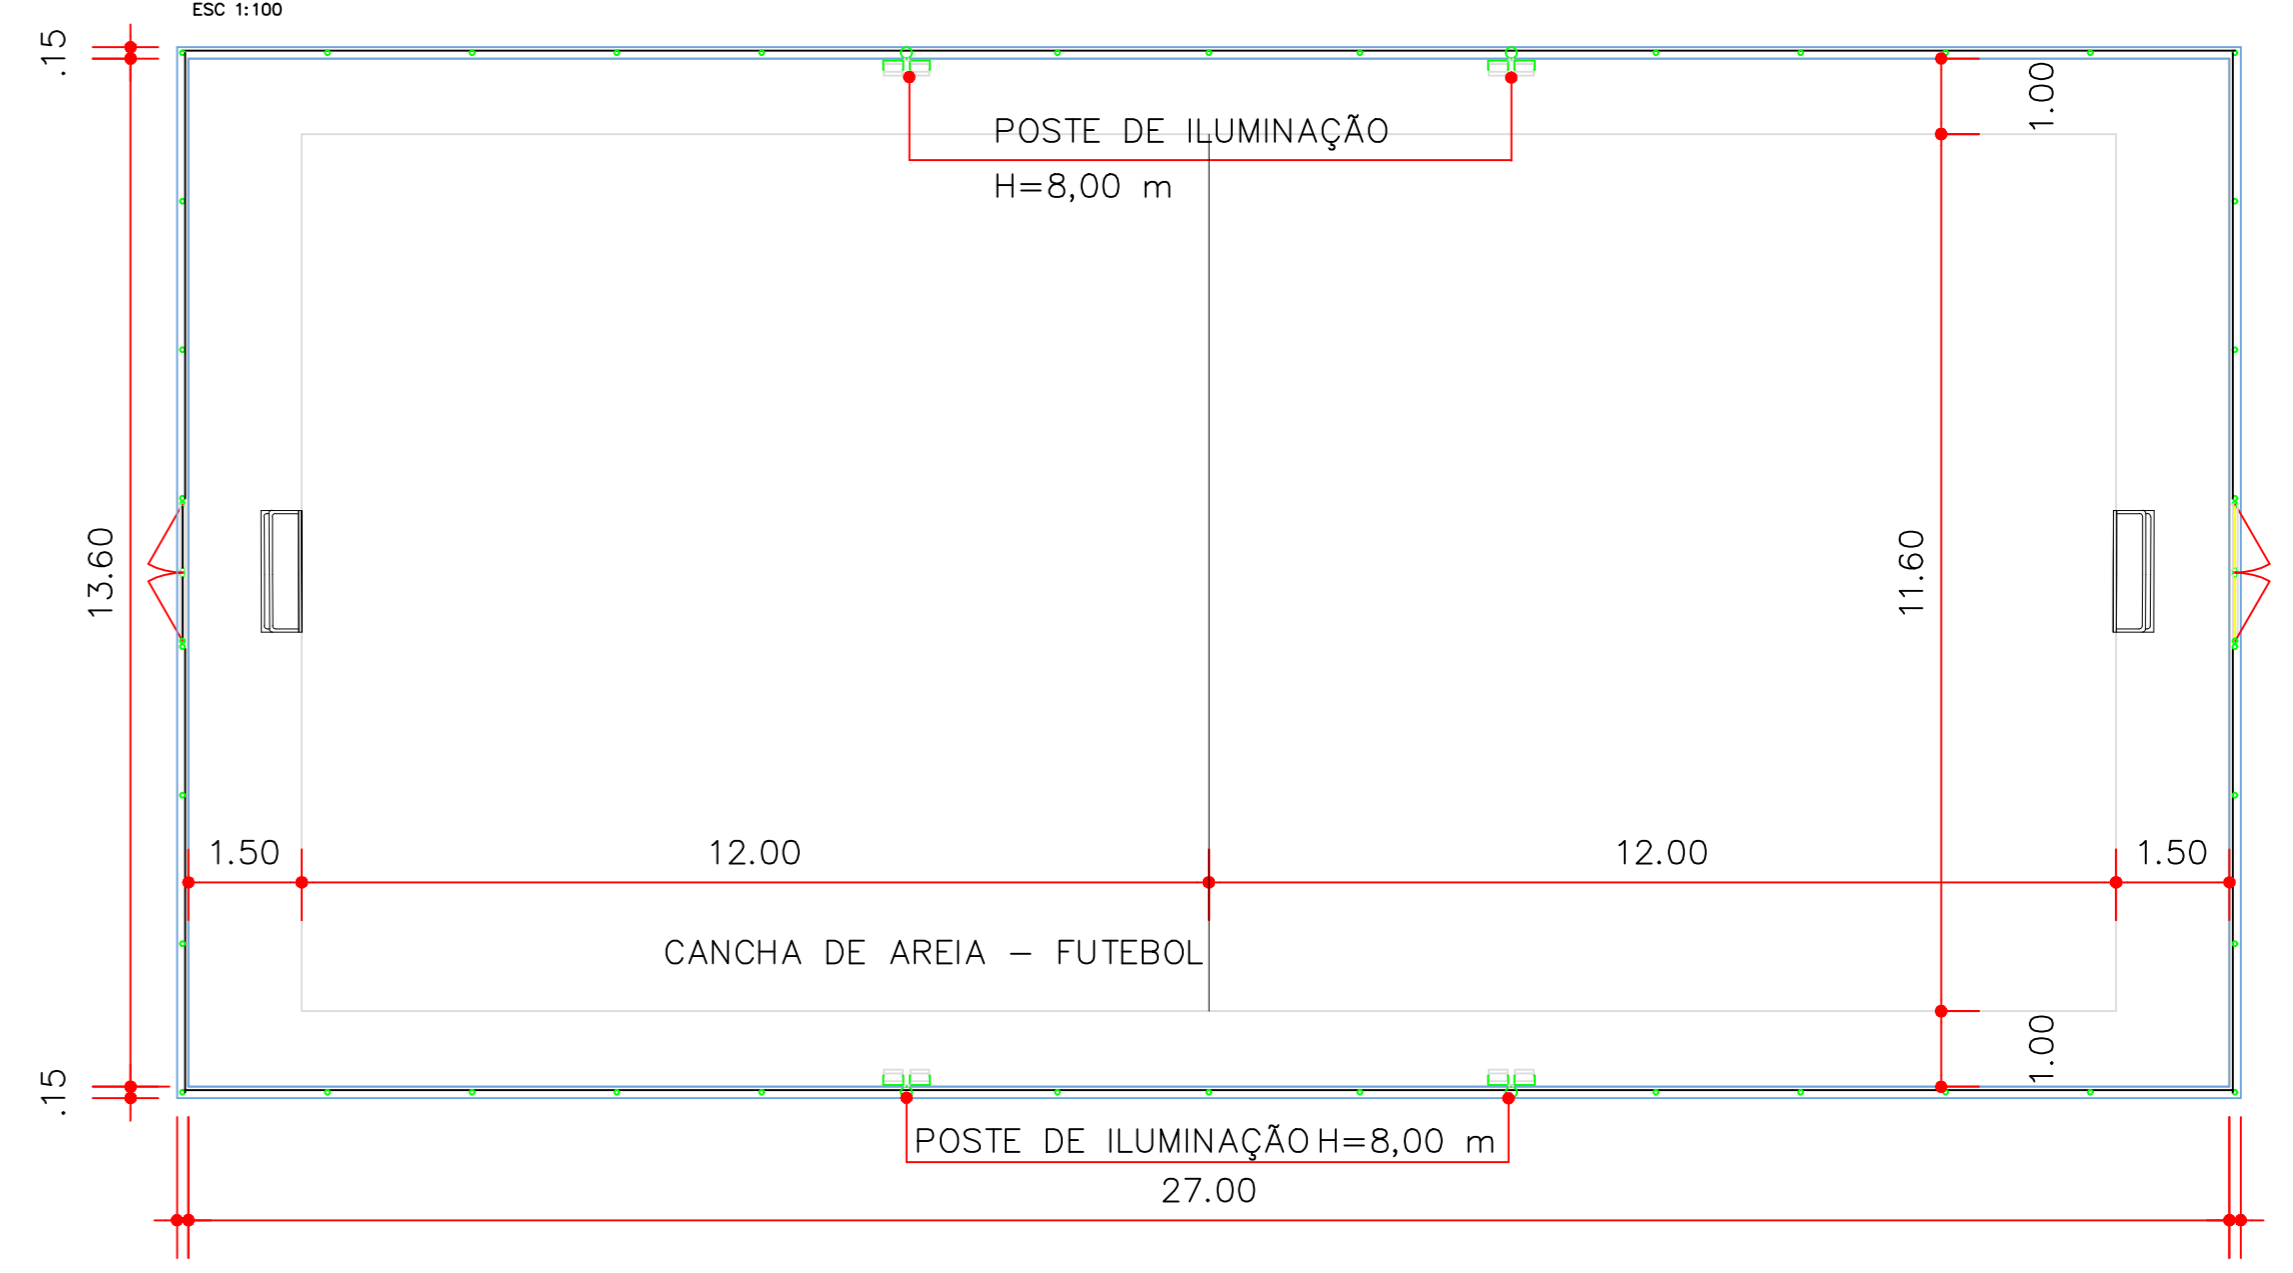

PLANTA BAIXA- CANCHA DE AREIA