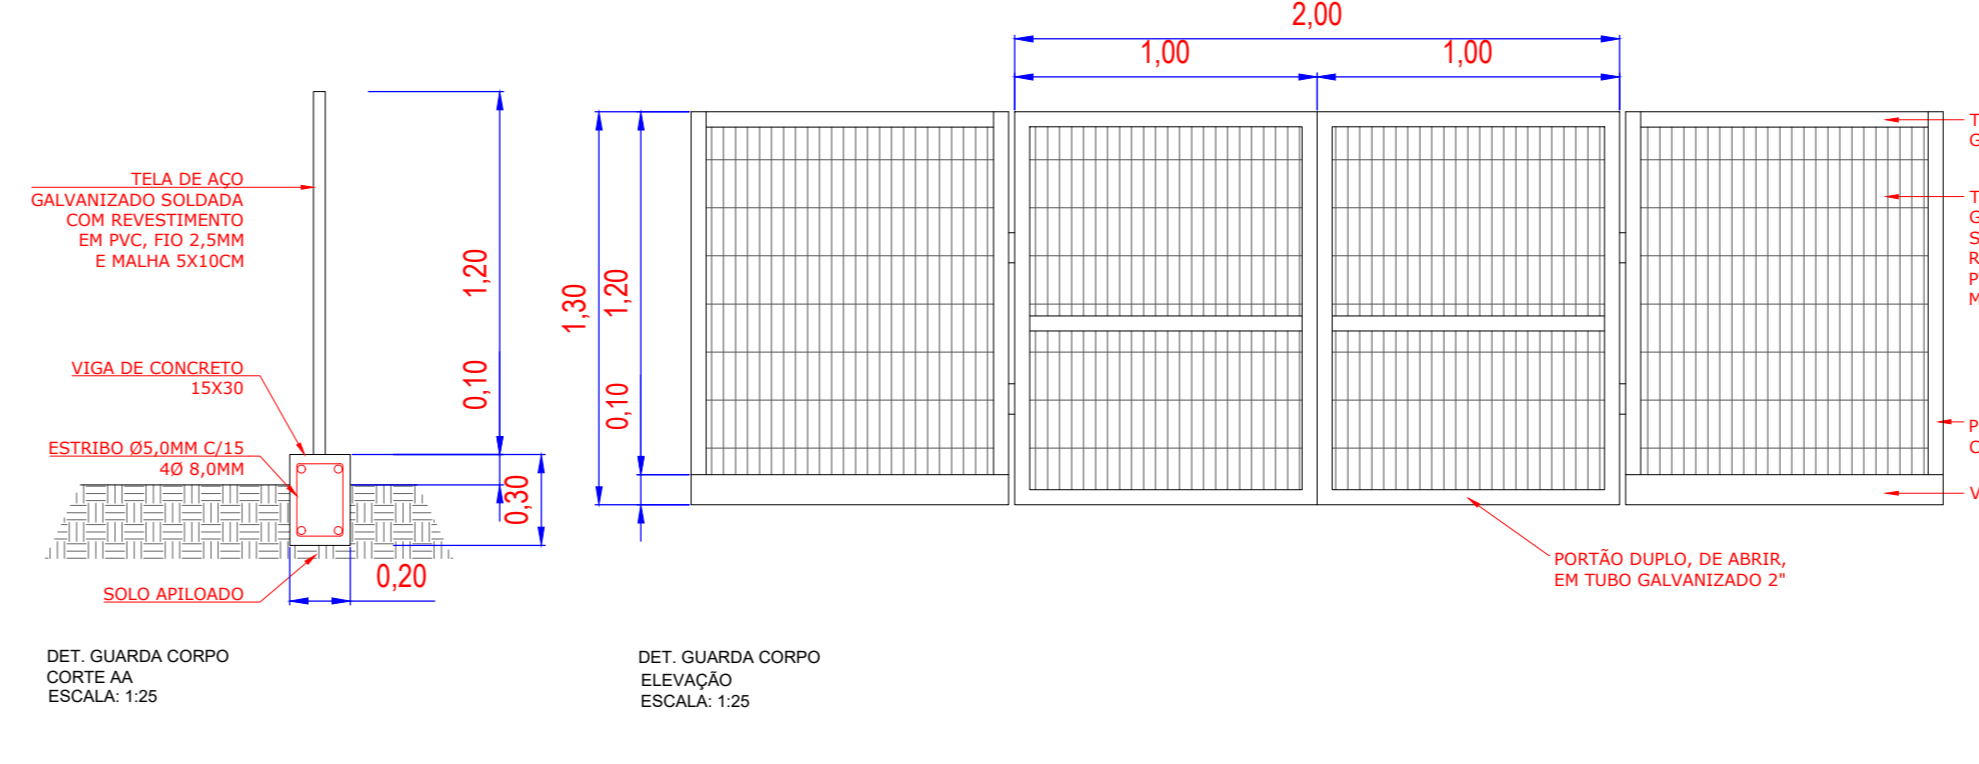

LEGENDA PAVIMENTAÇÃO		LEGENDA MOBILIÁRIO	
01	Pavimentação em Paver Natural com 35Mpa	01	BANCO
02	Pavimentação em Asfalto. Pista de caminhada	02	LIXEIRA
03	Grama São Carlos	03	POSTE DECORATIVO ORNAMENTAL
04	Grama Sintética