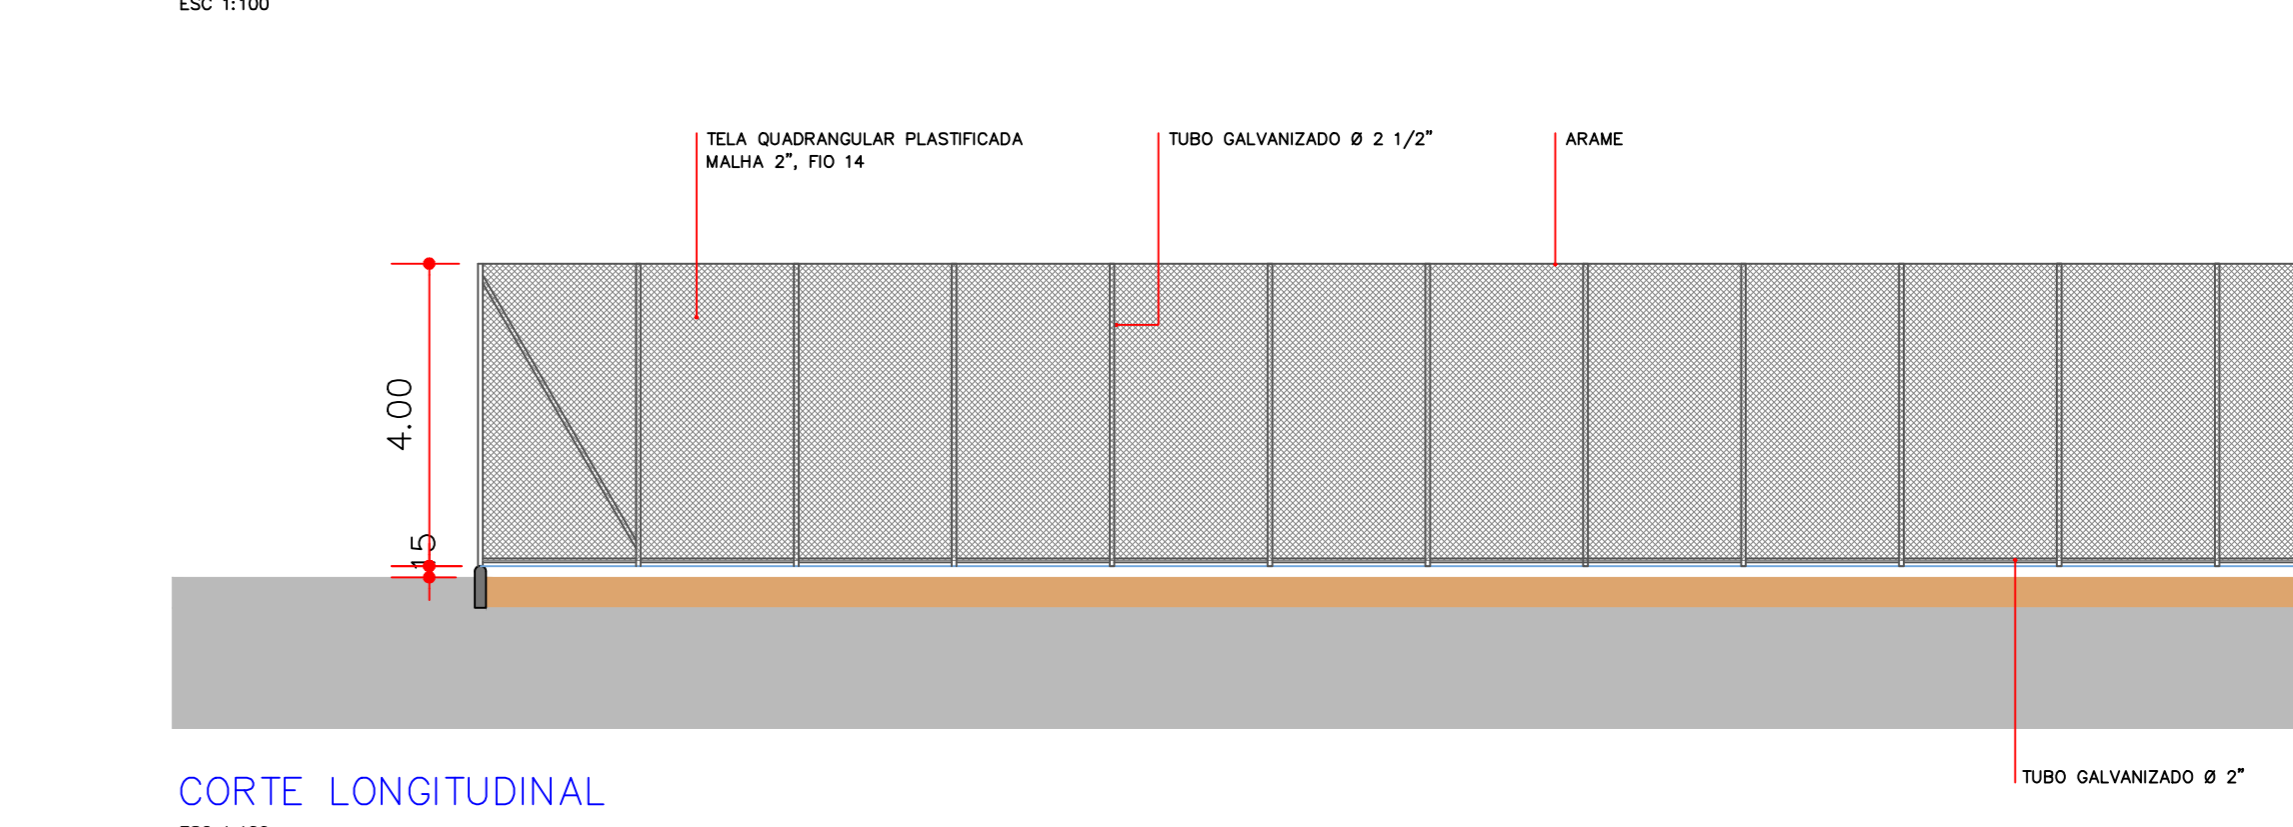

PLANTA BAIXA- CANCHA DE AREIA