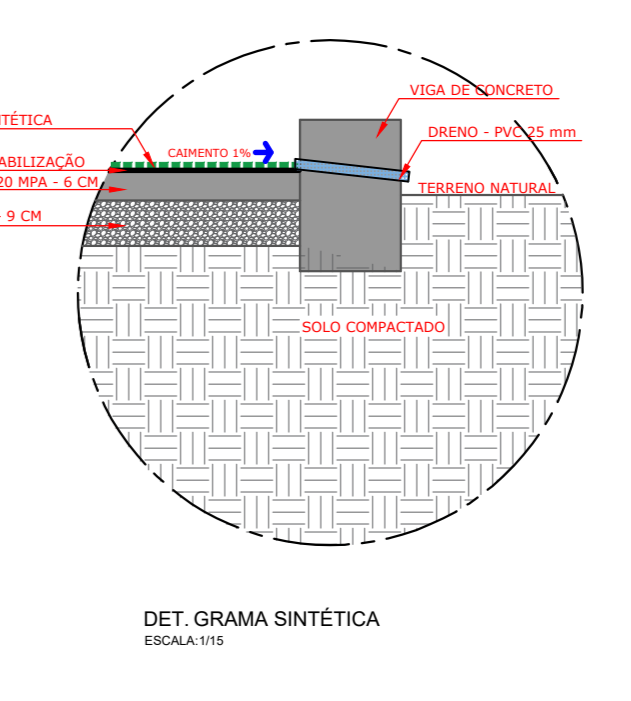

LEGENDA PAVIMENTAÇÃO		LEGENDA MOBILIÁRIO	
01	Pavimentação em Paver Natural com 35Mpa	01	BANCO
02	Pavimentação em Asfalto. Pista de caminhada	02	LIXEIRA
03	Grama São Carlos	03	POSTE DECORATIVO ORNAMENTAL
04	Grama Sintética